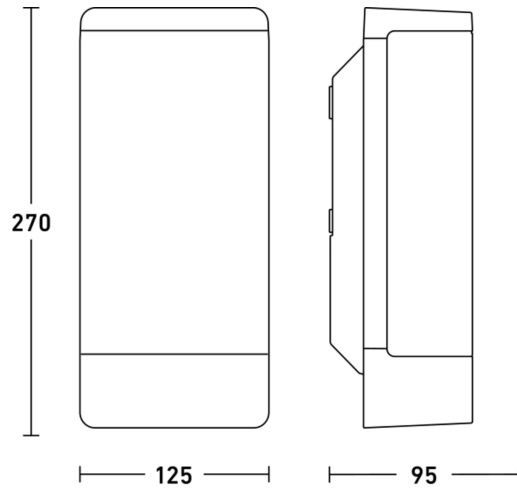

Technische Daten

Abmessungen (L x B x H)	95 x 125 x 270 mm	Schutzklasse	II
Mit Leuchtmittel	Nein	Umgebungstemperatur	von -20 bis 40 °C
Herstellergarantie	3 Jahre	Werkstoff des Gehäuses	Kunststoff
Mit Fernbedienung	Nein	Werkstoff der Abdeckung	PMMA opal
Variante	ohne Bewegungsmelder	Netzanschluss	230 – 240 V / 50 Hz
VPE1, EAN	4007841094270	Leistung	15 W
Anwendung, Ort	Außenbereich	Montagehöhe max	2,50 m
Anwendung, Raum	Außenbereich	Socket	E27
Farbe	Anthrazit	Vernetzung	Ja
Farbe, RAL	7016	Art der Vernetzung	Sensor/Slave
Montageort	Wand	Vernetzung via	Kabel
Schlagfestigkeit	IK05	optimale Montagehöhe	2 m
Schutzart	IP44	Produkt Kategorie	Außenleuchte ohne Sensor

L 14

ohne Bewegungsmelder
EAN 4007841 094270
Art.-Nr. 094270

Sensorerfassungsbereich

Maßzeichnung

Schaltplan